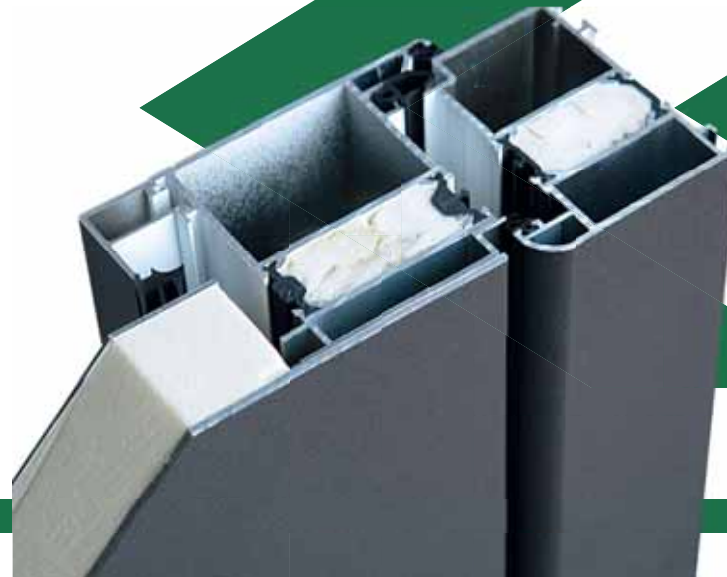

- >> Sicherheits-Beschläge
- >> umfangreiche Farbauswahl
- >> VSG-Verglasung mit Mattierungen

Modell 1400

Modell 1410

Modell 1420

Basispaket Trends aktuell enthält:

- >> Serie heroal D72
- >> 3-fach Verriegelung mit Schwenkhaken
- >> 3 Stck. zweiteilige Bänder weiß bzw. silber Dr-Hahn AT60
- >> PZ mit N+G Funktion + 3 Schlüssel
- >> 1 Türbandsicherung
- >> Drücker + Rosette innen
- >> Edelstahlrosette oval außen
- >> Mattierungen
- >> klare Streifen, 12 mm Nuten je nach Modell
- >> 2-fach Verglasung, VSG 6 mm außen
- >> 3,0 mm Aluminium Deckschicht außen
- >> 6 RAL + 6 Strukturfarben zur Auswahl
- >> ohne Ornamentrahmen außen
- >> Edelstahlstoßgriff mit gerader Stütze L=1600 mm

Struktur-Oberflächen

Terra brown fs

Raffaello Piazza fs

Grau metallic fs

DB 703 fs

7016 Anthrazitgrau fs

9007 Graualuminium fs

Für beide Systeme gilt: Ausführung mit umlaufendem Flügelprofil

Standard

System-Abbildung heroyal D72
flügelüberdeckend außen

Alternative gegen Mehrpreis

System-Abbildung heroyal D72 RL
flügelüberdeckend außen

Bei Interesse und weiteren Fragen kontaktieren
Sie Ihren Fachhändler: