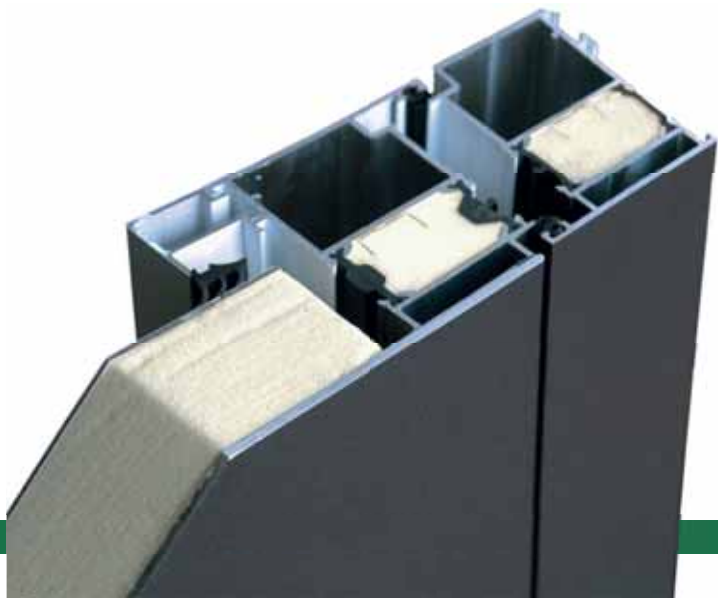

Struktur-Oberflächen

Terra brown fs

Raffaello Piazza fs

Grau metallic fs

DB 703 fs

7016 Anthrazitgrau fs

9007 Graualuminium fs

Für beide Systeme gilt: Ausführung mit umlaufendem Flügelprofil

Standard

System-Abbildung heroyal D72
flügelüberdeckend außen

Alternative gegen Mehrpreis

System-Abbildung heroyal D72 RL
flügelüberdeckend außen

Bei Interesse und weiteren Fragen kontaktieren
Sie Ihren Fachhändler: