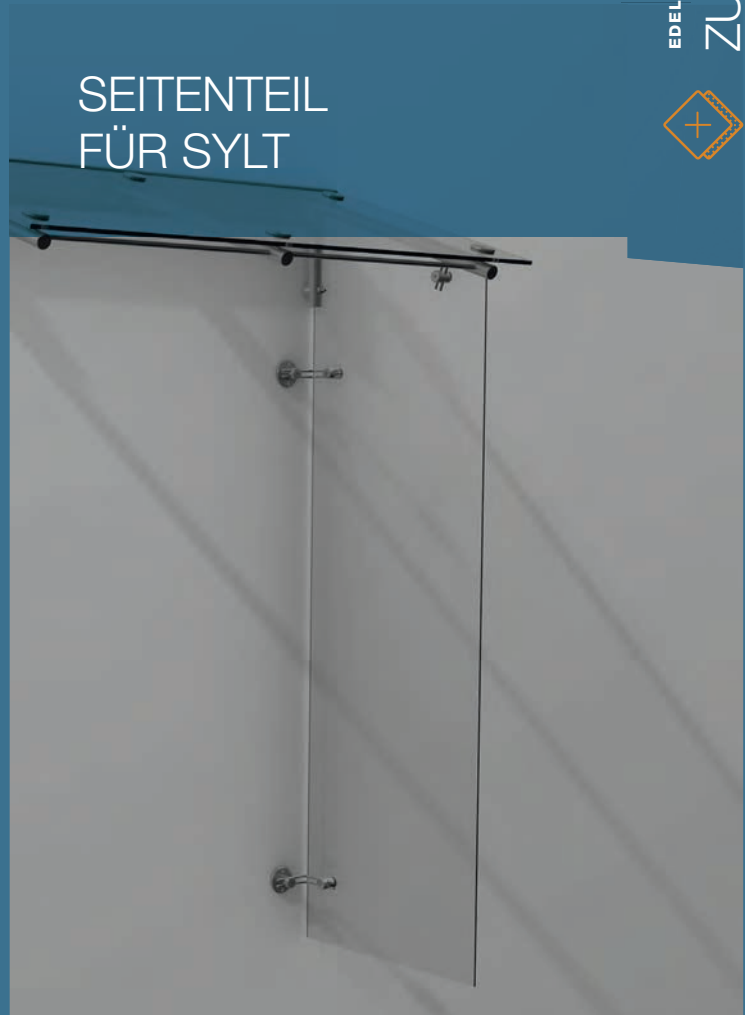

Seite 32

LANGEOOG L LIGHT

SEITENTEIL SCHRÄG

Auch in Alu und Farbe lieferbar

SEITENTEIL RECHTWINKLIG

Auch in Alu und Farbe lieferbar

SEITENTEIL FÜR AMRUM

SEITENTEIL FÜR SYLT