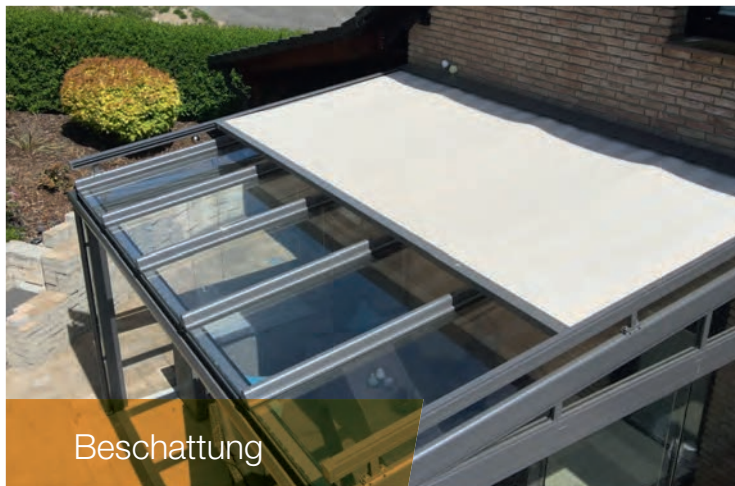

Beschattung