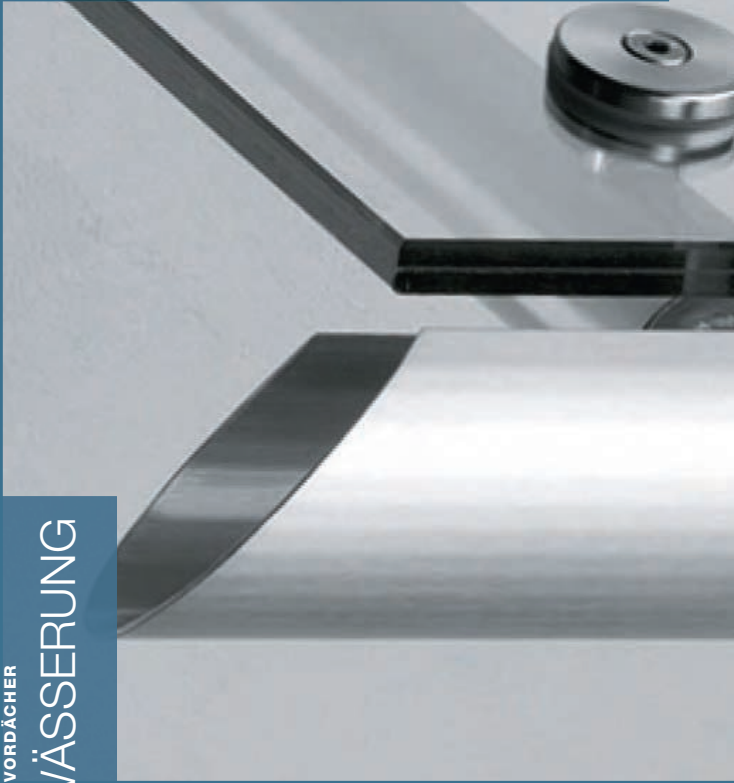

ENTWÄSSERUNG