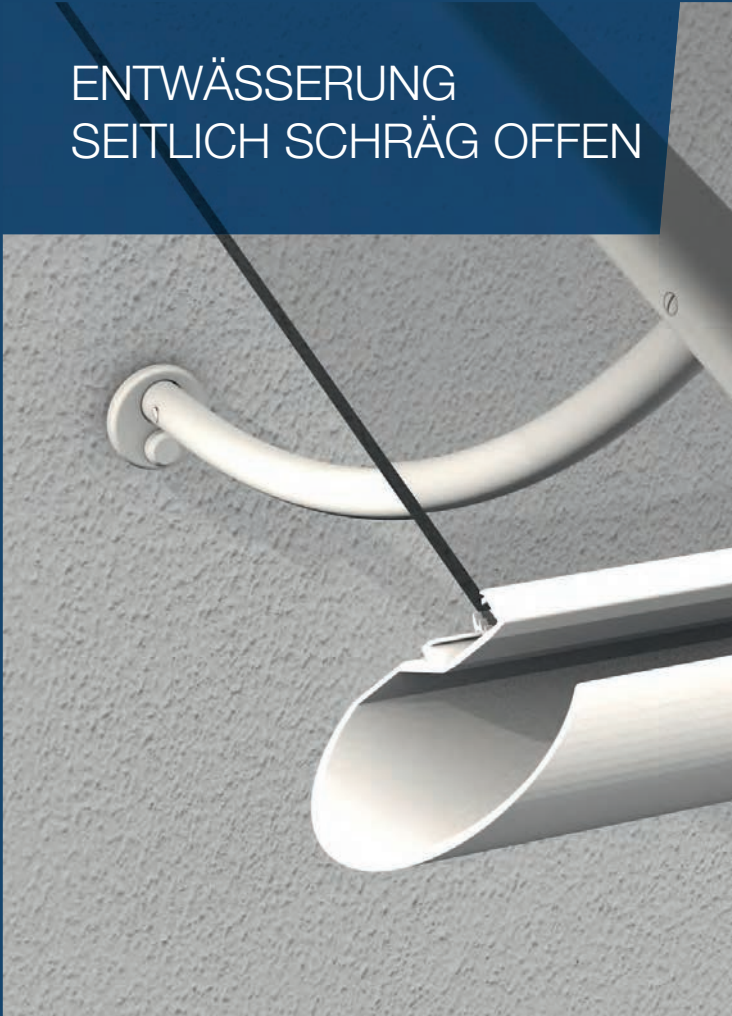

**STANDARDMASSE**

01. 1600 B * 900 T
02. 2000 B * 900 T

**FARBEN**

RAL 9016 weiß Feinstruktur
RAL 7016 anthrazit Feinstruktur

MENORCA L LIGHT

SEITENTEIL
GERADESEITENTEIL
SCHRÄGKONSOLE
GERADEKONSOLE
RUND

ENTWÄSSERUNG
SEITLICH SCHRÄG OFFEN