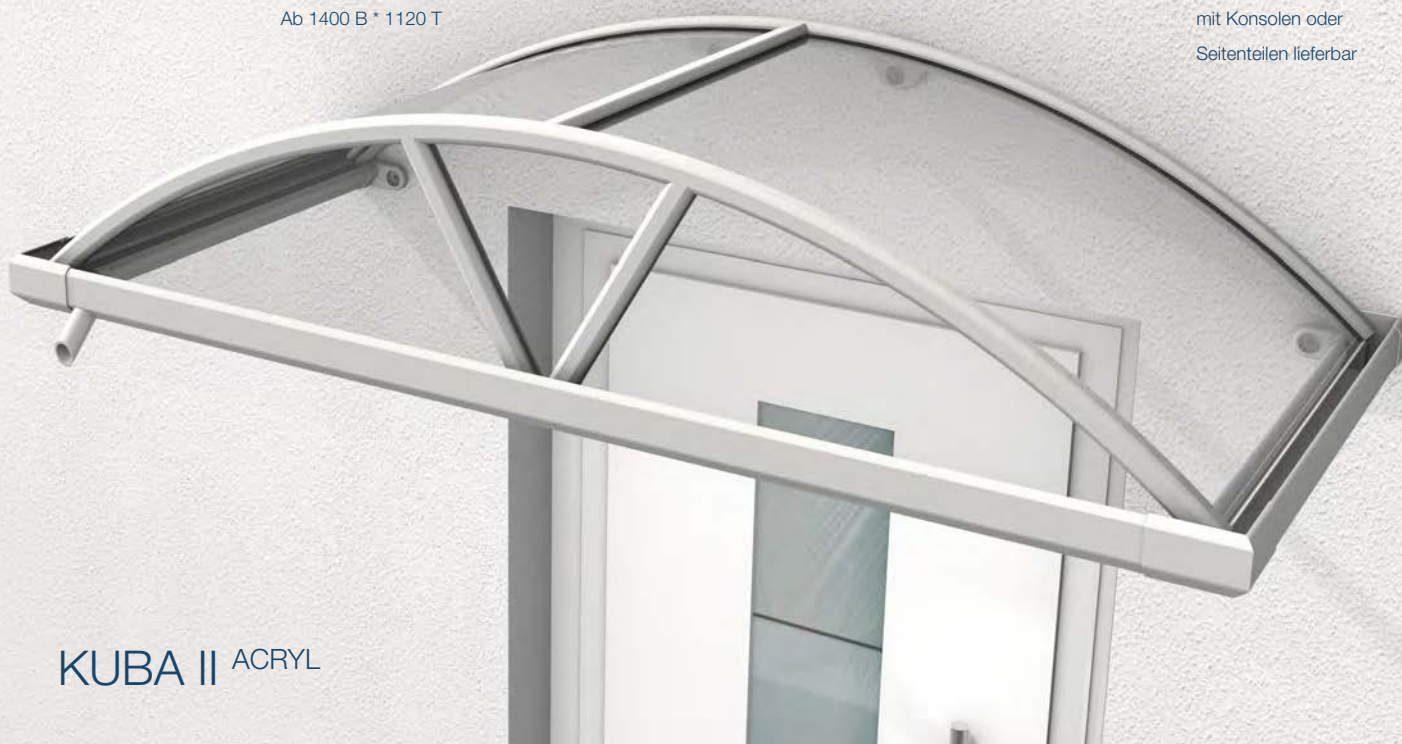

Ab 2000 mm Breite
ist dieses Modell
nur in Verbindung
mit Konsolen oder
Seitenteilen lieferbar

KUBA II ACRYL

**AUSFÜHRUNG**

Aluminium mit
Acrylglas

**MASSE**

Min. 1400 B * 820 T
Max. 2400 B * 1220 T
Mehr Glasfelder
Ab 1400 B * 1120 T