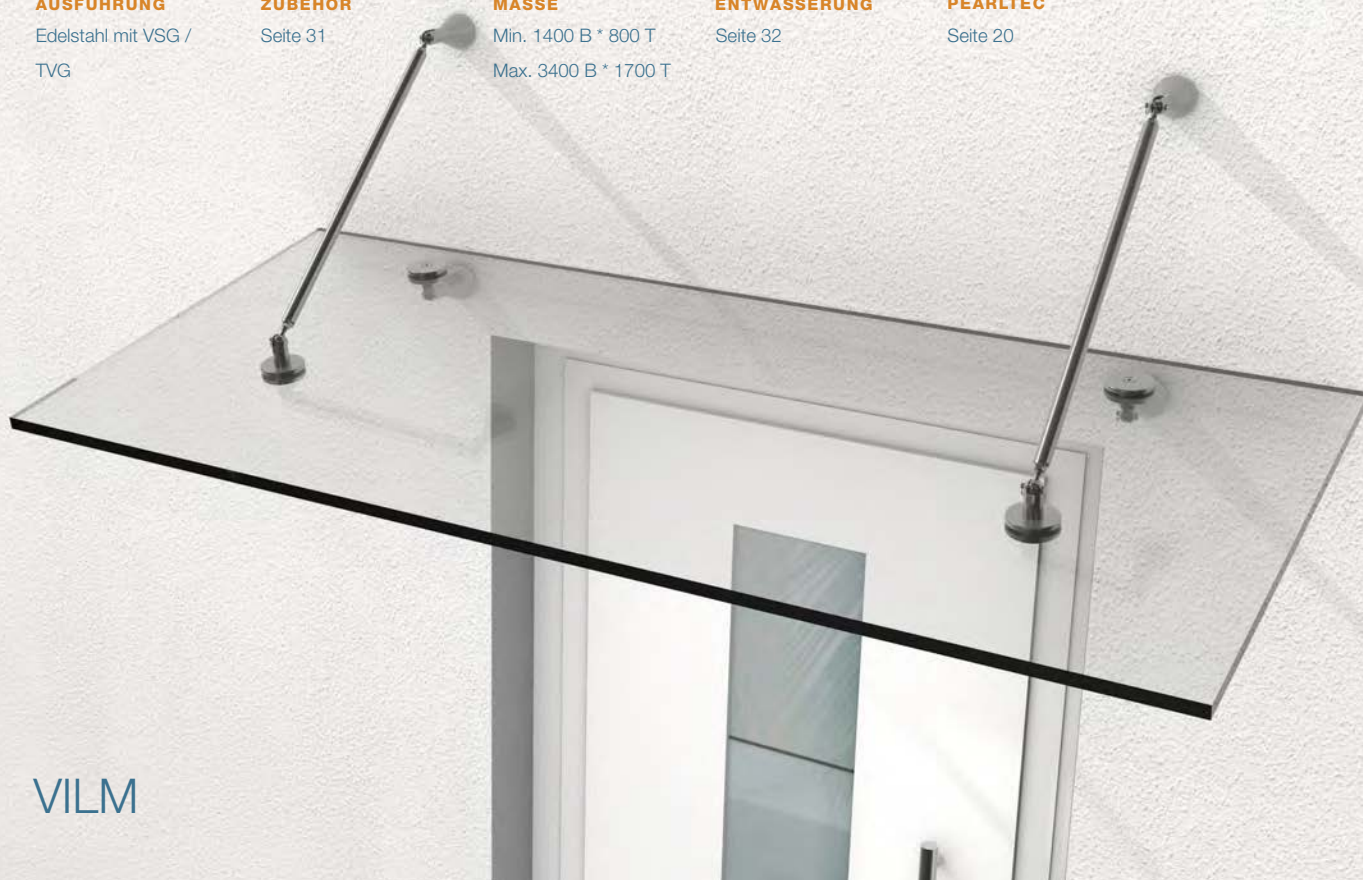

AUSFÜHRUNG

Edelstahl mit VSG /
TVG

ZUBEHÖR

Seite 31

MASSE

Min. 1400 B * 800 T
Max. 3400 B * 1700 T

ENTWÄSSERUNG

Seite 32

PEARLTEC

Seite 20