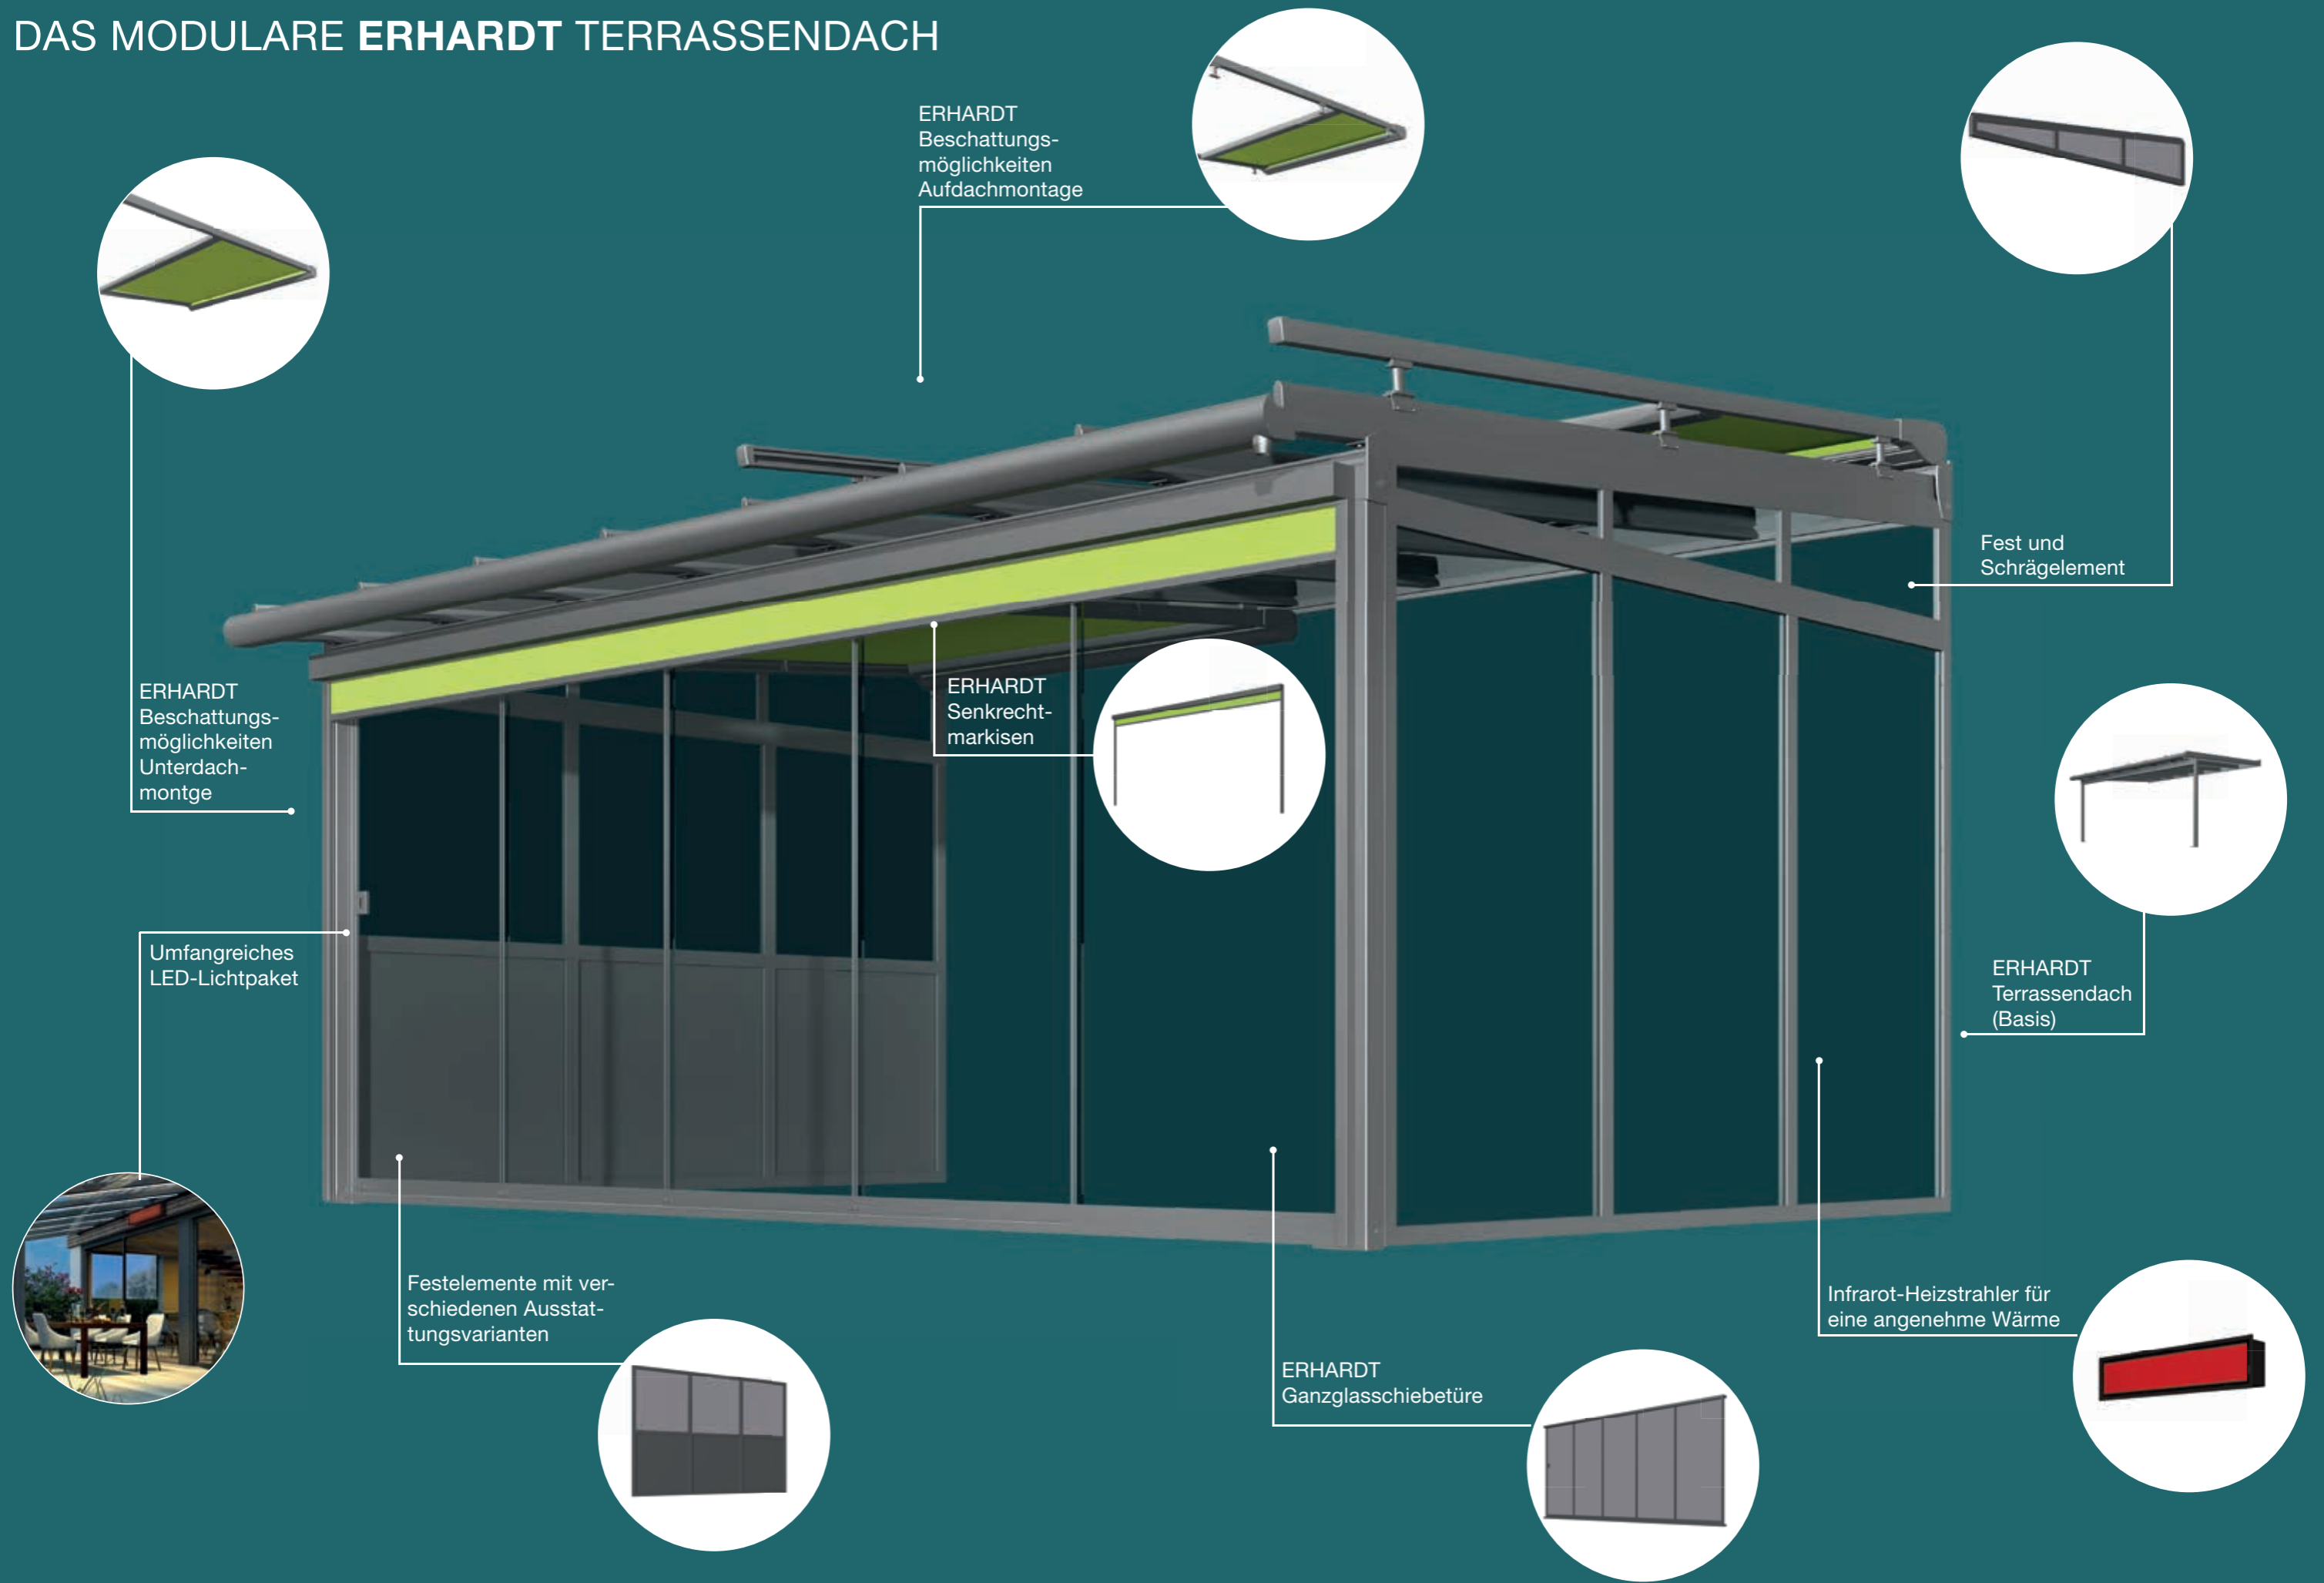

ERHARDT TERRASSENDACH

ERHARDT TERRASSENDACH
VIELFÄLTIGE GESTALTUNGSMÖGLICHKEITEN
FÜR IHR ZUHAUSE

 **ERHARDT[®]
MARKISEN**

DAS MODULARE ERHARDT TERRASSENDACH

ERHARDT
Beschattungsmöglichkeiten
Aufdachmontage

Fest und
Schrägelement

ERHARDT
Beschattungsmöglichkeiten
Unterdachmontage

ERHARDT
Senkrechtmarkisen

ERHARDT
Terrassendach
(Basis)

Umfangreiches
LED-Lichtpaket

Infrarot-Heizstrahler für
eine angenehme Wärme

Design

Die Grundelemente der ERHARDT Terrassendächer bestehen aus stabilem Aluminium, aufgrund dessen lassen sich große Flächen mit wenigen Stützen realisieren. Durch den intelligenten Aufbau des mehrteiligen Wandanschlusses wird eine hohe Flexibilität und Anpassungsfähigkeit erreicht. Durch das ansprechende Design bleibt das Terrassendach sehr filigran und leicht in seiner Optik bei höchster Stabilität und Langlebigkeit.

Design

Das zeitgemäße und fortschrittliche Design des Terrassendaches Q150^{INTEGRAL} ist die optimale Lösung für ihren Freisitz, wenn Sie ein Liebhaber des Bauhausstiles sind. Die einzelnen Bauteile wie Sparren oder Wandanschluß sind perfekt aufeinander abgestimmt, so dass ein anspruchvolles und modernes Erscheinungsbild des ERHARDT Terrassendaches entsteht.