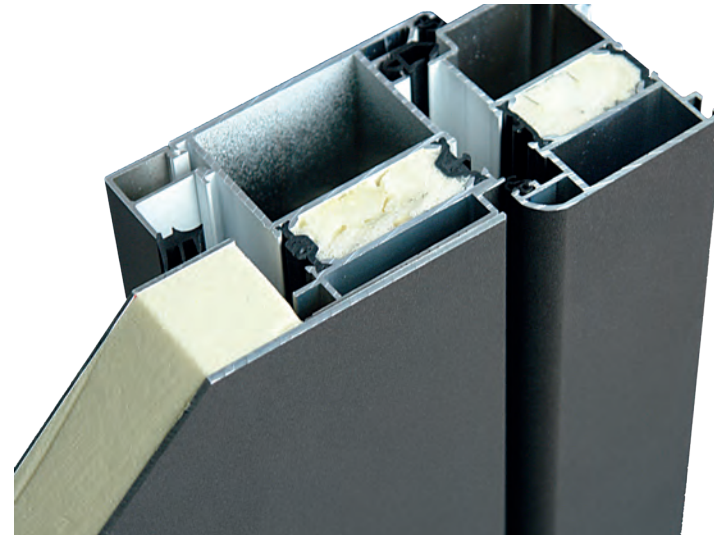

» Modell 2200

» Modell 2210

» Modell 2220

GRUNDAUSSTATTUNG

Das Basispaket Trends aktuell enthält:

- » Serie heroyal D72
- » 3-fach Verriegelung mit Schwenkhaken
- » 3 Stck. zweiteilige Bänder weiß bzw. silber Dr.Hahn AT60
- » PZ mit N+G Funktion + 3 Schlüssel
- » 1 Türbandsicherung
- » Alu-Drücker + Rosette innen
- » Edelstahlrosette oval außen
- » außen flügelüberdeckende Aluminium-Füllung 42 mm
- » Mattierungen, klare Streifen, 15 mm Nuten je nach Modell
- » 2-fach Verglasung, VSG 6 mm außen
- » 2,5 mm Aluminium Deckschicht außen
- » 5 RAL + 6 Strukturfarben zur Auswahl
- » beidseitig Rahmenlos gefräst
- » Edelstahlstoßgriff mit gerade Stütze; L=1.600mm

OBERFLÄCHEN:

RAL-Farben

- » 7016 anthrazitgrau
- » 9007 graualuminium
- » 9016 verkehrsweiß
- » DB 703 glatt
- » 8077 heroyal braun matt

Feinstruktur (fs)

- » 7016 anthrazitgrau fs
- » 9007 graualuminium fs
- » 9016 weiß fs
- » DB 703 fs
- » terra brown fs
- » grau metallic fs

Für beide Systeme gilt: Ausführung mit umlaufendem Flügelprofil

Standard

- » System-Abbildung
- » heroyal D72
flügelüberdeckend außen

Alternative gegen Mehrpreis

- » System-Abbildung
- » heroyal D72RL
flügelüberdeckend außen