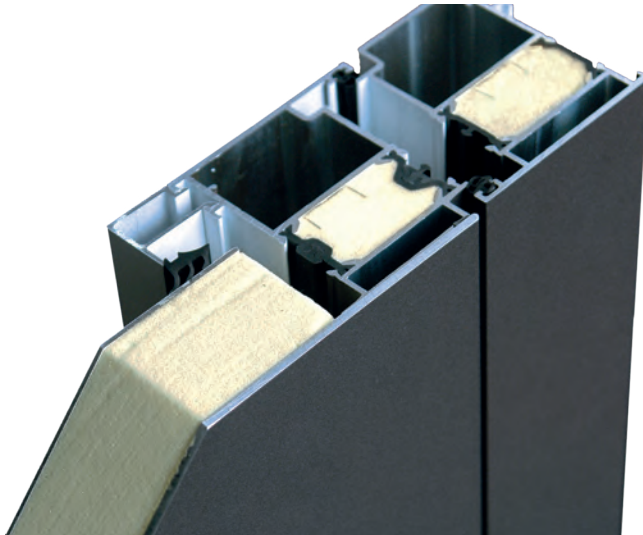

» Modell 2200

» Modell 2210

» Modell 2220

GRUNDAUSSTATTUNG

Das Basispaket Trends aktuell enthält:

- » Serie heroyal D72
- » 3-fach Verriegelung mit Schwenkhaken
- » 3 Stck. zweiteilige Bänder weiß bzw. silber Dr.Hahn AT60
- » PZ mit N+G Funktion + 3 Schlüssel
- » 1 Türbandsicherung
- » Alu-Drücker + Rosette innen
- » Edelstahlrosette oval außen
- » außen flügelüberdeckende Aluminium-Füllung 42 mm
- » Mattierungen, klare Streifen, 15 mm Nuten je nach Modell
- » 2-fach Verglasung, VSG 6 mm außen
- » 2,5 mm Aluminium Deckschicht außen
- » 5 RAL + 6 Strukturfarben zur Auswahl
- » beidseitig Rahmenlos gefräst
- » Edelstahlstoßgriff mit gerade Stütze; L=1.600mm

OBERFLÄCHEN:

RAL-Farben

- » 7016 anthrazitgrau
- » 9007 graualuminium
- » 9016 verkehrsweiß
- » DB 703 glatt
- » 8077 heroyal braun matt

Feinstruktur (fs)

- » 7016 anthrazitgrau fs
- » 9007 graualuminium fs
- » 9016 weiß fs
- » DB 703 fs
- » terra brown fs
- » grau metallic fs

Für beide Systeme gilt: Ausführung mit umlaufendem Flügelprofil

Standard

- » System-Abbildung
- » heroyal D72
flügelüberdeckend außen

Alternative gegen Mehrpreis

- » System-Abbildung
- » heroyal D72RL
flügelüberdeckend außen