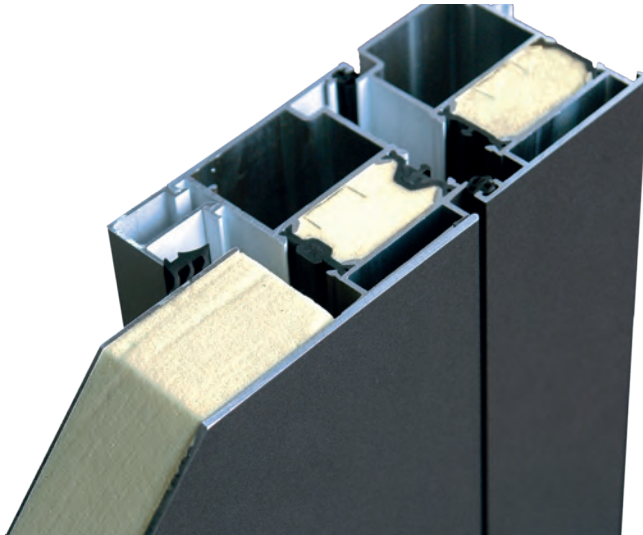

» Modell 2090

» Modell 3000

» Modell 3010

GRUNDAUSSTATTUNG

Das Basispaket Trends exklusiv enthält:

- » Serie heroyal D72
- » 3-fach Verriegelung mit Schwenkhaken
- » 3 Stck. zweiteilige Bänder weiß bzw. silber
Dr. Hahn AT60
- » PZ mit N+G Funktion + 3 Schlüssel
- » 1 Türbandsicherung
- » Alu-Drücker + Rosette innen
- » Edelstahlrosette oval außen
- » außen flügelüberdeckende Aluminium-Füllung 50 mm
- » 3-fach Verglasung mit warmer Kante
- » Mattierungen, klare Streifen, VSG 6 mm außen
- » 2,5 mm Aluminium Deckschicht außen
- » 5 RAL + 6 Strukturfarben zur Auswahl
- » ohne Ornamentrahmen außen
- » Edelstahlstoßgriff lt. Abbildung

OBERFLÄCHEN:

RAL-Farben

- » 7016 anthrazitgrau
- » 9007 graualuminium
- » 9016 verkehrsweiß
- » DB 703 glatt
- » 8077 heroyal braun matt

Feinstruktur (fs)

- » 7016 anthrazitgrau fs
- » 9007 graualuminium fs
- » 3016 weiß fs
- » DB 703 fs
- » terra brown fs
- » grau metallic fs

Für beide Systeme gilt: Ausführung mit umlaufendem Flügelprofil

Standard

- » System-Abbildung
- » heroyal D72
flügelüberdeckend außen

Alternative gegen Mehrpreis

- » System-Abbildung
- » heroyal D72RL
flügelüberdeckend außen