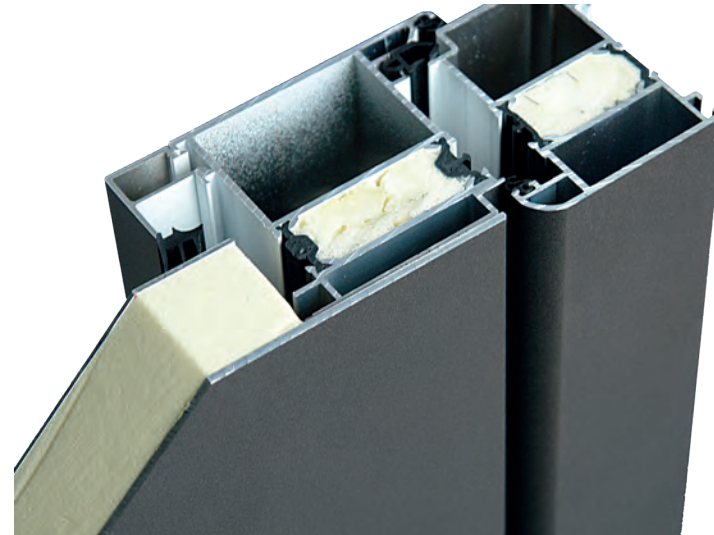

» Modell 2090

» Modell 3000

» Modell 3010

GRUNDAUSSTATTUNG

Das Basispaket Trends exklusiv enthält:

- » Serie heroyal D72
- » 3-fach Verriegelung mit Schwenkhaken
- » 3 Stck. zweiteilige Bänder weiß bzw. silber
Dr. Hahn AT60
- » PZ mit N+G Funktion + 3 Schlüssel
- » 1 Türbandsicherung
- » Alu-Drücker + Rosette innen
- » Edelstahlrosette oval außen
- » außen flügelüberdeckende Aluminium-Füllung 50 mm
- » 3-fach Verglasung mit warmer Kante
- » Mattierungen, klare Streifen, VSG 6 mm außen
- » 2,5 mm Aluminium Deckschicht außen
- » 5 RAL + 6 Strukturfarben zur Auswahl
- » ohne Ornamentrahmen außen
- » Edelstahlstoßgriff lt. Abbildung

OBERFLÄCHEN:

RAL-Farben

- » 7016 anthrazitgrau
- » 9007 graualuminium
- » 9016 verkehrsweiß
- » DB 703 glatt
- » 8077 heroyal braun matt

Feinstruktur (fs)

- » 7016 anthrazitgrau fs
- » 9007 graualuminium fs
- » 3016 weiß fs
- » DB 703 fs
- » terra brown fs
- » grau metallic fs

Für beide Systeme gilt: Ausführung mit umlaufendem Flügelprofil

Standard

- » System-Abbildung
- » heroyal D72
flügelüberdeckend außen

Alternative gegen Mehrpreis

- » System-Abbildung
- » heroyal D72RL
flügelüberdeckend außen